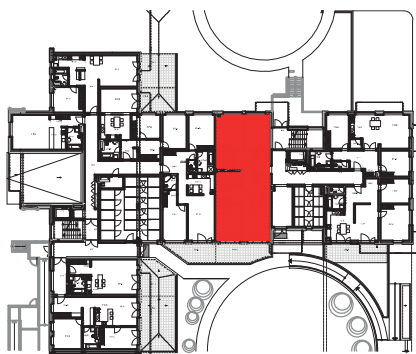

#### BYT č. D 103

PODLAŽIE: 1 BLOK: D		M=1:75
číslo	miestnosť	m <sup>2</sup>
D103.01	Chodba	17,53
D103.02	Kuchyňa	6,13
D103.03	Obývacia izba+jedáleň	19,67
D103.04	Izba	15,73
D103.05	Šatník	2,99
D103.05	Šatník	4,22
D103.06	Kúpeľňa	5,77
D103.07	Terasa	16,72
D103.08	WC	5,04
D103.09	Izba	16,13
D103.10	Izba	15,26
<b>Celková podlahová plocha bytu</b>		<b>108,47</b>
<b>Celková podlahová plocha bytu s terasou</b>		<b>125,19</b>