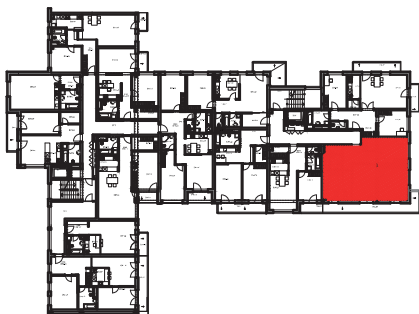

BYT č. D 302

PODLAŽIE: 3 BLOK: D

M=1:75

číslo	miestnosť	m ²
D302.01	Chodba	10,07
D302.02	Šatník	2,87
D302.03	Izba	12,44
D302.04	Izba	18,09
D302.05	Obývacia izba	15,03
D302.06	Kuchyňa + jedáleň	14,46
D302.07	Kúpeľňa	4,48
D302.08	WC	1,98
D302.09	Balkón	18,02
Celková podlahová plocha bytu		79,42
Celková podlahová plocha bytu s balkónom		97,44