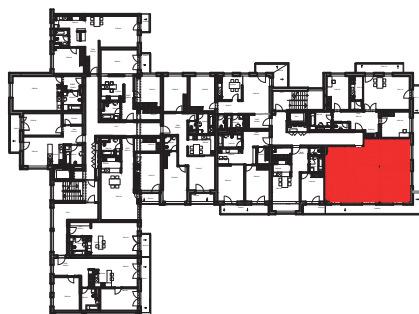

BYT č. D 402

PODLAŽIE: 4 BLOK: D

M=1:75

číslo	miestnosť	m ²
D402.01	Chodba	10,07
D402.02	Šatník	2,87
D402.03	Izba	12,44
D402.04	Izba	18,09
D402.05	Obývacia izba	15,03
D402.06	Kuchyňa + jedáleň	14,46
D402.07	Kúpeľňa	4,48
D402.08	WC	1,98
D402.09	Balkón	18,02
Celková podlahová plocha bytu		79,42
Celková podlahová plocha bytu s balkónom		97,44